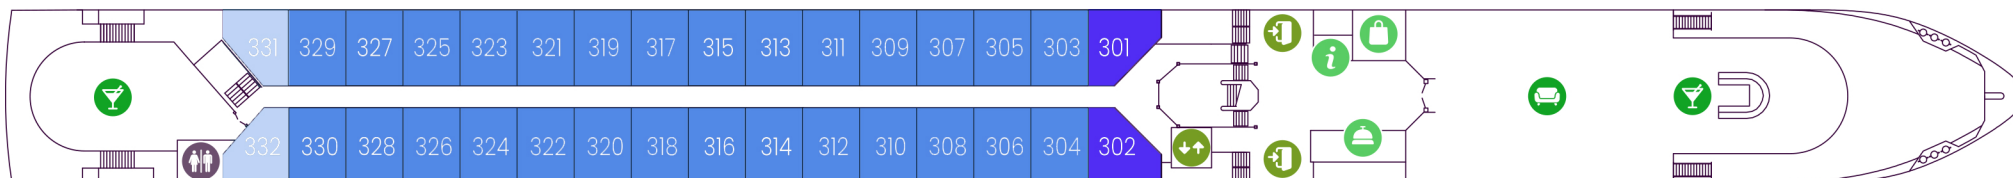

MS Gloria

Deckplan

Sonnendeck

Oberdeck

Mitteldeck

Unterdeck

Legende

- | | | |
|-------------|---------------|------------|
| Eingang | Bar | Wellness |
| Aufzug | Bistro | WC |
| Rezeption | Panoramasalon | Küche |
| Travel Desk | Pool | Steuerhaus |
| Bordshop | Sauna | Besatzung |
| Restaurant | Wellness | |

Oberdeck Panoramafenster

- Superior vorne
- Mitte
- Superior hinten

Mitteldeck Panoramafenster

- Superior vorne
- Mitte
- hinten

Unterdeck Kabinenfenster

-